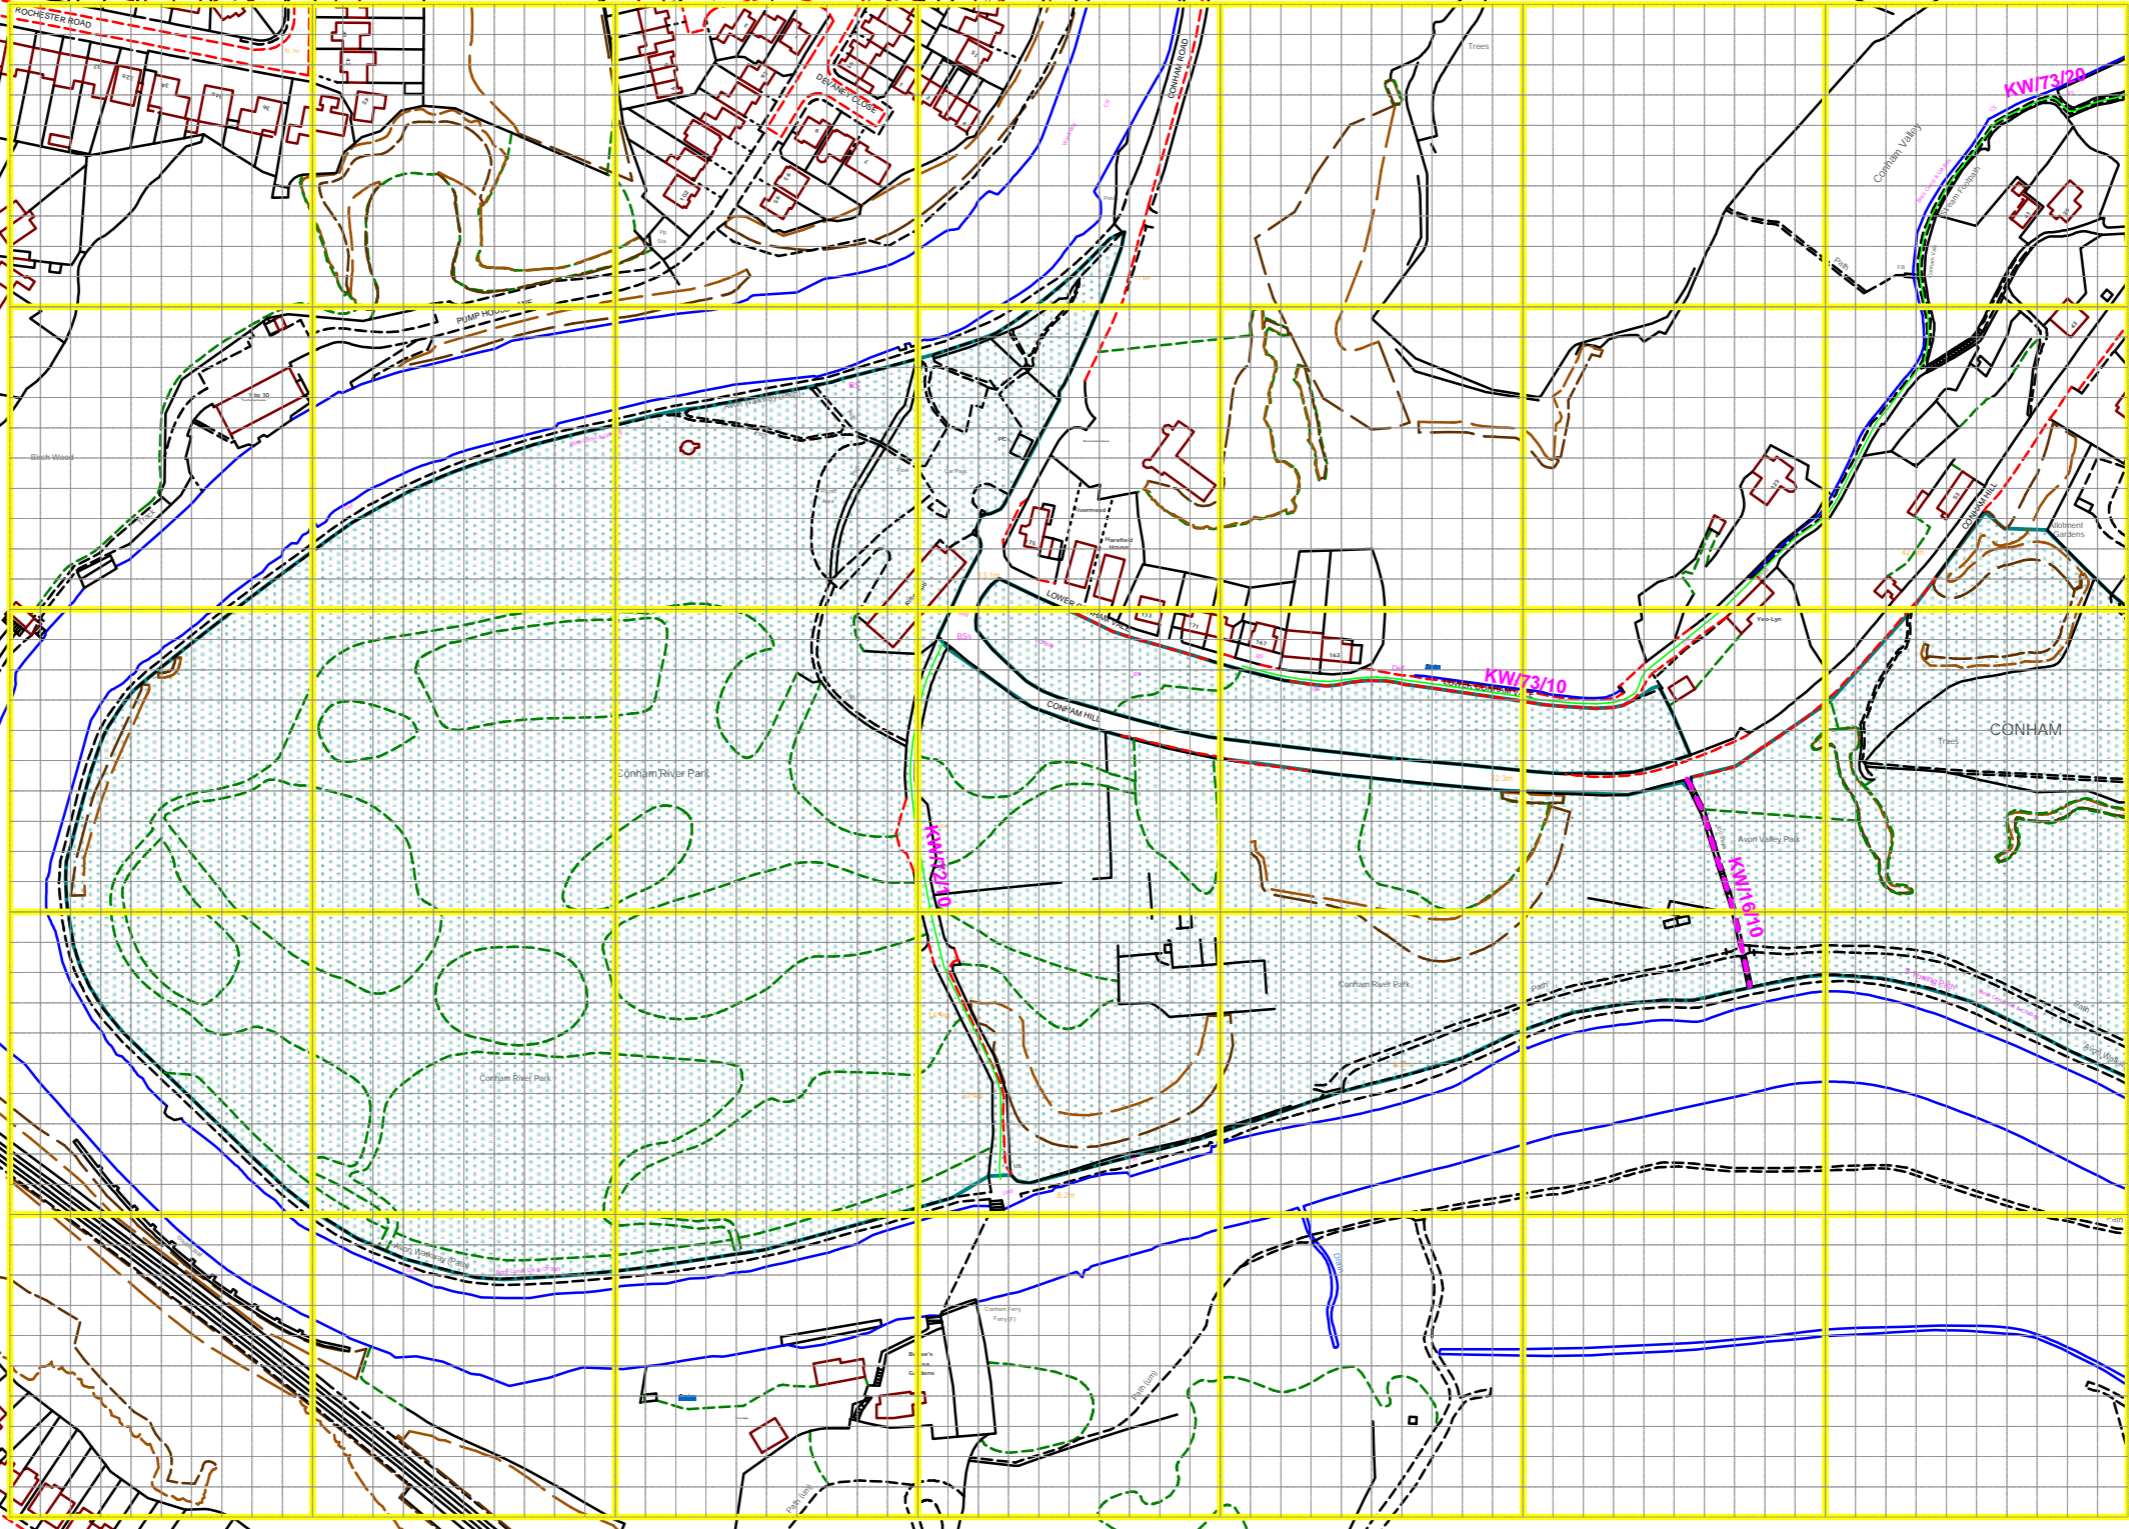

Zone 1

Scale 1:2500